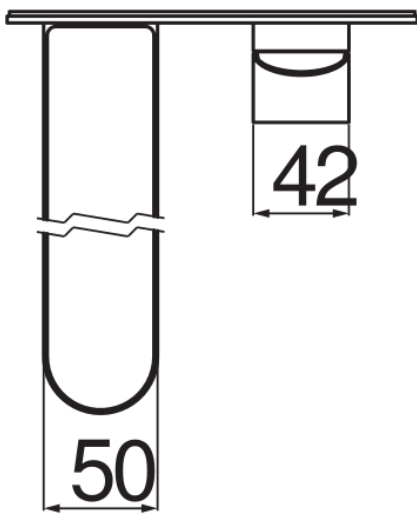

SPECIFICHE

Parte esterna monocomando a parete bocca lunga

Chrome

Aeratore anticalcare M 24 x 1

Lunghezza bocca 200 mm

Senza scarico

Limitatore di portata con freno al 50%

Imballo: 41 x 21 x 7 cm / 0,006027 m<sup>3</sup> / 2,6 kg

DIAGRAMMA DI PORTATA: ACQUA CALDA/FREDDA

— Aeratore

DIAGRAMMA DI PORTATA: ACQUA MISCELATA

— Aeratore