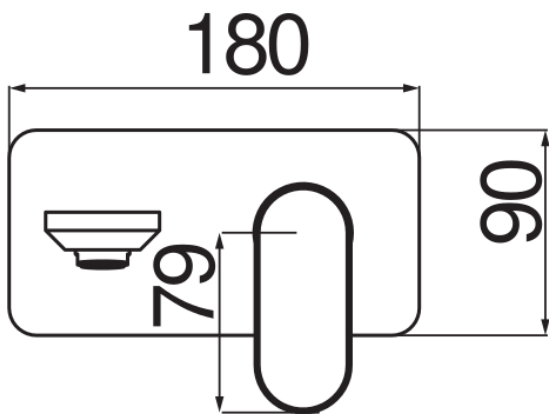

SPECIFICHE

Parte esterna monocomando a parete bocca lunga

Chrome

Aeratore anticalcare M 24 x 1

Lunghezza bocca 200 mm

Senza scarico

Limitatore di portata con freno al 50%

Imballo: 41 x 21 x 7 cm / 0,006027 m<sup>3</sup> / 2,6 kg

DIAGRAMMA DI PORTATA: ACQUA CALDA/FREDDA

— Aeratore

DIAGRAMMA DI PORTATA: ACQUA MISCELATA

— Aeratore